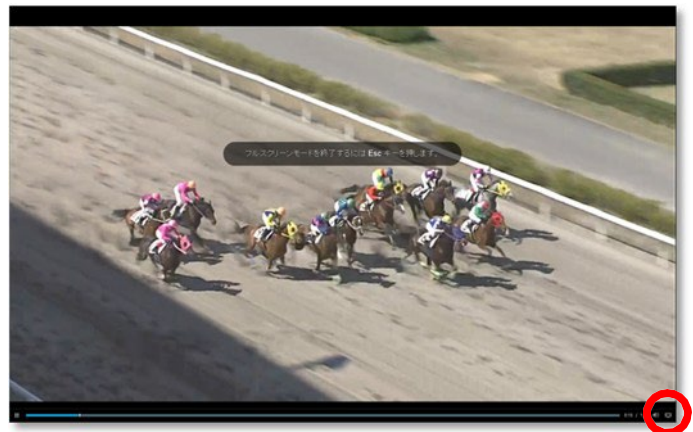

⑤ 画面モード

「サイト上での再生」と、「フルスクリーンモード」の切り替えができます。

■ サイト上で再生する場合

- ✓ ○印の部分をクリックすることで、フルスクリーンモードになります。

■ フルスクリーンモードで再生する場合

- ✓ [フルスクリーンモードを終了するには Esc キーを押します。] というメッセージはフルスクリーンモードにしてから数秒後に消えます。
- ✓ Esc キー、または、○印の部分をクリックすることで、フルスクリーンモードを解除できます。