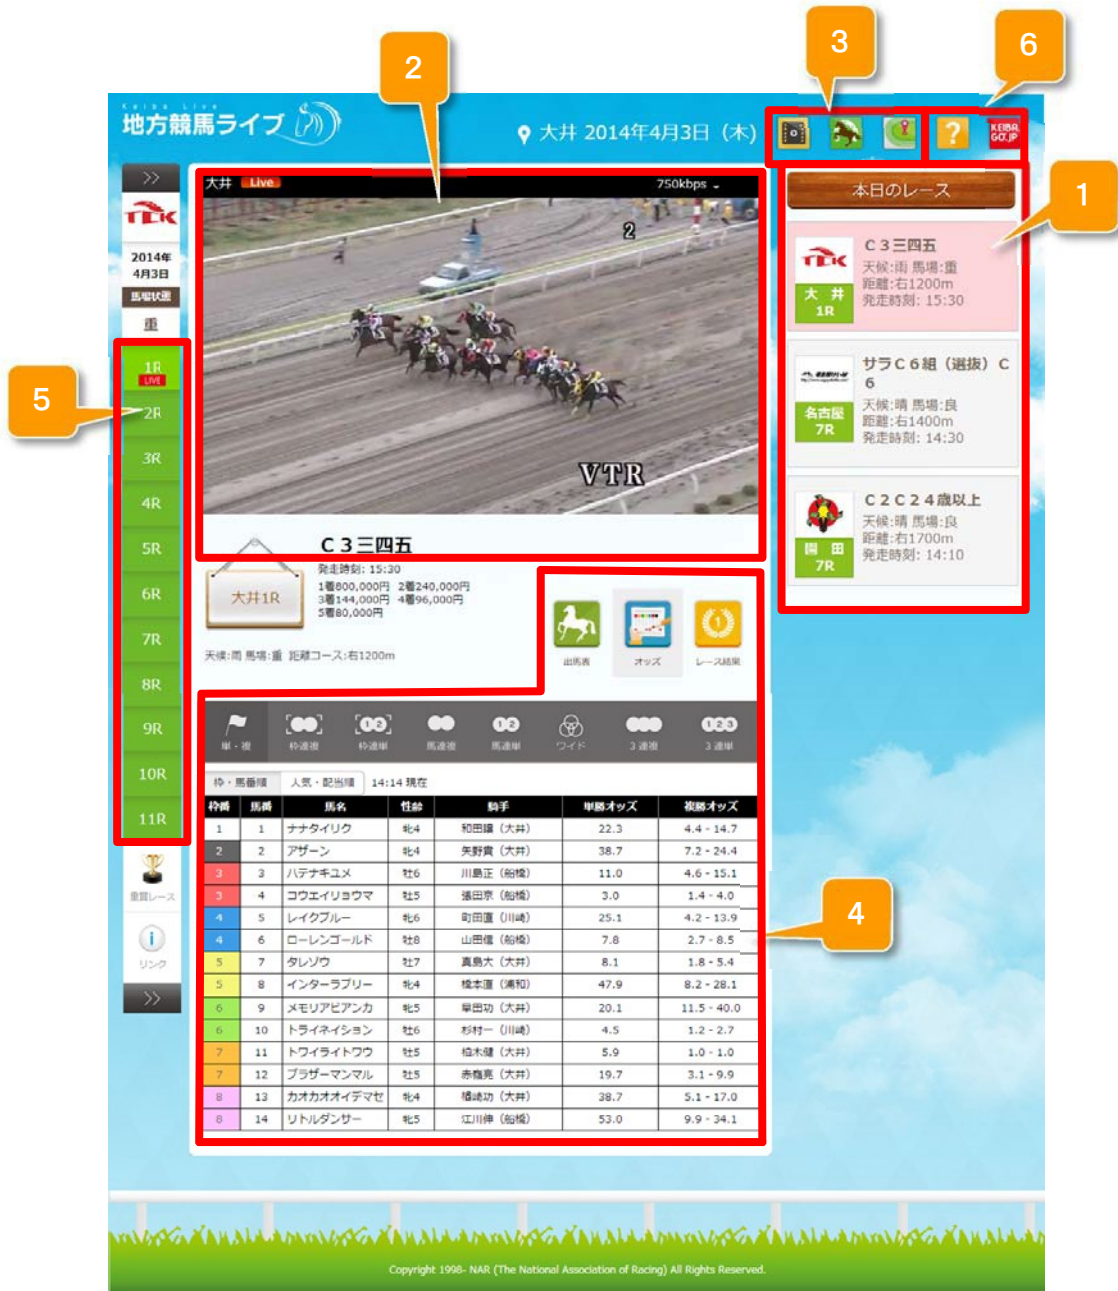

目次

1. 画面の構成	1
1-1. アクセス	1
1-2. 機能説明	2
2. レースの選択方法	3
2-1. 本日のレース	4
(i) ライブ映像の視聴	4
(ii) 当日の終了レース(VOD)の視聴	5
(iii) 視聴可能なレース	6
2-2. 過去のレース	11
(i) VODリストから選択する	11
a. VODリストの表示切り替え	12
b. カレンダーを非表示にする	13
(ii) 競馬場一覧から選択する	14
(iii) 競馬場一覧の表示	15
3. レース詳細について	16
3-1. レース詳細を表示する	16
3-2. レース詳細を非表示にする	18
4. 出馬表	19
4-1. 出馬表を表示する	19
4-2. 出馬表から過去のレース映像を視聴する	20
5. オッズ	21
5-1. オッズを表示する	21
5-2. 軸馬の選択	22
6. レース結果	23

1. 画面の構成

本サイトにアクセスした際の操作、および、機能説明。

1-1. アクセス

- ① ページに最初にアクセスした際は、「本日のレース」の画面が表示されます。
視聴したい競馬場から、ご利用になる視聴方法をクリックします。(ニコニコ生放送、YouTubeをクリックすると外部サイトに遷移します。)

※本文書は、「地方競馬ライブ」をご選択いただいた際の操作ガイドになります。

その他の視聴方法をご選択いただいた際は、遷移先のご案内に沿ってご利用ください。

- ② 「本日のレース」一覧をクリックすると、選択した競馬場のライブ映像が視聴できます。

《例》「大井競馬場」を選択

1-2. 機能説明

1	本日のレース	本日開催されているレースについて、競馬場単位で表示します。
2	スクリーン(プレーヤー)	レース映像を再生します。
3	レースの選択	「VODリスト」、「本日のレース」、「競馬場一覧」から視聴したいレースの選択方法が選べます。
4	レース情報	視聴しているレースの「出馬表」、「オッズ」、「レース結果」を表示します。
5	レース番号	「VOD」のアイコンがつくと、クリックして過去のレースを視聴できます。
6	その他情報	本サイトのガイドページや外部ページを表示します。

※ H26年2月28日以前のレースについては、レース情報がありませんので予めご承知おきください。

2. レースの選択方法

レース映像は「本日のレース」、または、「過去のレース」から選択ができます。

競馬場一覧

帯広	門別	盛岡・水沢
浦和	船橋	大井
川崎	金沢	笠松
名古屋	園田・姫路	高知
佐賀		

VOD

VODリスト

過去映像 2014/ 3/28 浦和 2R