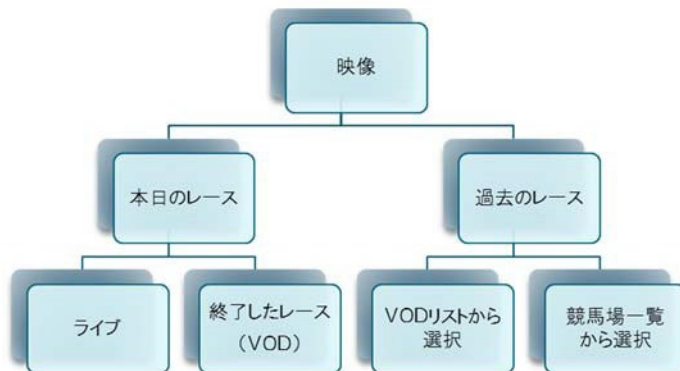

1. 画面の構成

本サイトにアクセスした際の操作、および、機能説明。

1-1. アクセス

- ① ページに最初にアクセスした際は、「本日のレース」の画面が表示されます。
視聴したい競馬場から、ご利用になる視聴方法をクリックします。(ニコニコ生放送、YouTubeをクリックすると外部サイトに遷移します。)

※本文書は、「地方競馬ライブ」をご選択いただいた際の操作ガイドになります。

その他の視聴方法をご選択いただいた際は、遷移先のご案内に沿ってご利用ください。

- ② 「本日のレース」一覧をクリックすると、選択した競馬場のライブ映像が視聴できます。

《例》「大井競馬場」を選択

1-2. 機能説明

1	本日のレース	本日開催されているレースについて、競馬場単位で表示します。
2	スクリーン(プレーヤー)	レース映像を再生します。
3	レースの選択	「VODリスト」、「本日のレース」、「競馬場一覧」から視聴したいレースの選択方法が選べます。
4	レース情報	視聴しているレースの「出馬表」、「オッズ」、「レース結果」を表示します。
5	レース番号	「VOD」のアイコンがつくと、クリックして過去のレースを視聴できます。
6	その他情報	本サイトのガイドページや外部ページを表示します。

※ H26年2月28日以前のレースについては、レース情報がありませんので予めご承知おきください。

2. レースの選択方法

レース映像は「本日のレース」、または、「過去のレース」から選択ができます。

競馬場一覧

帯広	門別	盛岡・水沢
浦和	船橋	大井
川崎	金沢	笠松
名古屋	園田・姫路	高知
佐賀		

VOD

VODリスト

過去映像 2014/ 3/28 浦和 2R