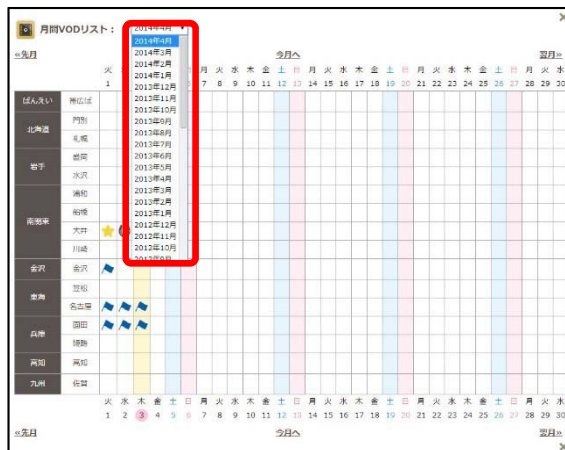

- ① 「VODリスト」のアイコンをクリックすると、カレンダーが表示されます。

カレンダーには、各競馬場単位で本日より行われたレースが各印で表示されています。

※ VODリストの表示アイコン：

-  通常開催
-  ナイター競馬
-  ダート交流重賞競走

- ② 各印をクリックすると、画面が切り替わり [左メニューより、ご覧になりたいレース番号をお選びください。] というメッセージが表示されます。

レース番号を選択し、レースを視聴できます。

a. VODリストの表示切り替え

VODリストは「今月へ」から、「先月」、または「翌月」に切り替えができます。切り替えはプルダウンから選択する場合と、「先月」ボタン、または「翌月」ボタンでVODリストのページを送る場合の2通りがあります。

- ① VODリスト内の、右図の赤枠部分をクリックすると年月単位でプルダウンが表示されます。

- ② 視聴したい年月を選択すると、VODリストが切り替わります。

- ③ 表示の切り替えは、「先月」ボタン、または「翌月」ボタンでVODリストのページを送ることで選択もできます。

④ 今月のページを表示するには、「今月へ」ボタンをクリックします。

b. カレンダーを非表示にする

カレンダーを非表示にするためには、カレンダー右上及び右下の「×」印をクリックします。

(ii) 競馬場一覧から選択する

「競馬場一覧」から競馬場を選択してレースを視聴できます。

① 「競馬場一覧」をクリックすると、全15場が表示されます。

② 競馬場を選択すると、スクリーンに「左メニューより、ご覧になりたいレース番号をお選びください。」というメッセージが表示されます。