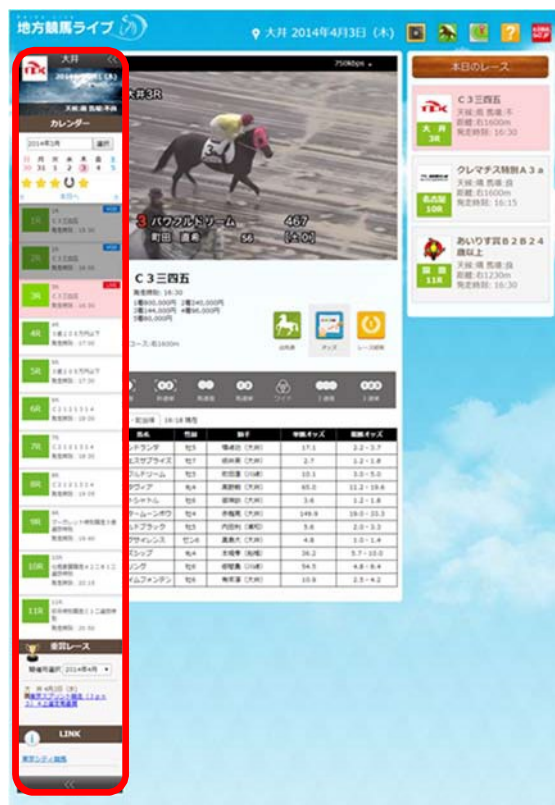

④ 今月のページを表示するには、「今月へ」ボタンをクリックします。

b. カレンダーを非表示にする

カレンダーを非表示にするためには、カレンダー右上及び右下の「×」印をクリックします。

(ii) 競馬場一覧から選択する

「競馬場一覧」から競馬場を選択してレースを視聴できます。

① 「競馬場一覧」をクリックすると、全15場が表示されます。

② 競馬場を選択すると、スクリーンに「左メニューより、ご覧になりたいレース番号をお選びください。」というメッセージが表示されます。

《例》大井競馬場を選択

※選択された競馬場の直近の開催日のレース番号を表示します。

③ レース番号から視聴したいレース番号をクリックすると再生されます。

(iii) 競馬場一覧の表示

「盛岡・水沢」、「園田・姫路」につきましては下図のように表示されます。

3. レース詳細について

レース番号から、レースの詳細を表示することができます。

3-1. レース詳細を表示する

- ① 右図の印部分のアイコンをクリックすると各レースの詳細が表示されます。

② 競馬場名、競馬場の天候、馬場状態、レース詳細、重賞レースの開催日等が表示されます。

(1)	競馬場名	選択されている競馬場名が表示されます。
(2)	競馬場の天候、および、馬場状態	選択されている競馬場の天候、および馬場状態が表示されています。
(3)	カレンダー	週間カレンダーが表示されています。「先週」と「翌週」に切り替えができます。
(4)	レース詳細	選択されている競馬場のレース番号、レース名、発走時刻、ライブまたはVODの区分が表示されます。
(5)	重賞レース	トロフィーのマークをクリックすると、重賞レースの開催日が表示されます。プルダウンで年月単位で選択できます。
(6)	リンク	選択されている競馬場のサイトにリンクします。