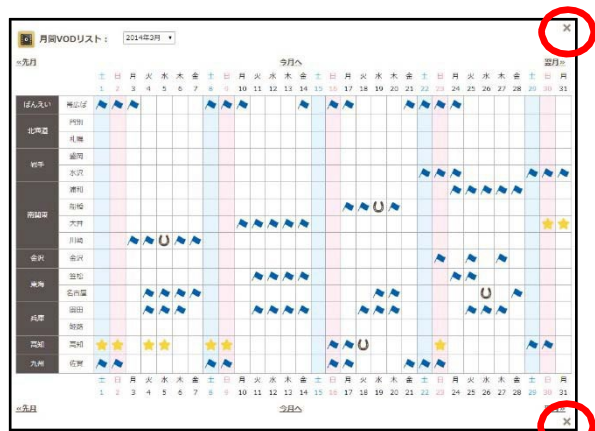

- ① 「VODリスト」のアイコンをクリックすると、カレンダーが表示されます。

カレンダーには、各競馬場単位で本日より行われたレースが各印で表示されています。

※ VODリストの表示アイコン：

-  通常開催
-  ナイター競馬
-  ダート交流重賞競走

- ② 各印をクリックすると、画面が切り替わり [左メニューより、ご覧になりたいレース番号をお選びください。] というメッセージが表示されます。

レース番号を選択し、レースを視聴できます。

a. VODリストの表示切り替え

VODリストは「今月へ」から、「先月」、または「翌月」に切り替えができます。切り替えはプルダウンから選択する場合と、「先月」ボタン、または「翌月」ボタンでVODリストのページを送る場合の2通りがあります。

- ① VODリスト内の、右図の赤枠部分をクリックすると年月単位でプルダウンが表示されます。

- ② 視聴したい年月を選択すると、VODリストが切り替わります。

- ③ 表示の切り替えは、「先月」ボタン、または「翌月」ボタンでVODリストのページを送ることで選択もできます。

④ 今月のページを表示するには、「今月へ」ボタンをクリックします。

b. カレンダーを非表示にする

カレンダーを非表示にするためには、カレンダー右上及び右下の「×」印をクリックします。

(ii) 競馬場一覧から選択する

「競馬場一覧」から競馬場を選択してレースを視聴できます。

① 「競馬場一覧」をクリックすると、全15場が表示されます。

② 競馬場を選択すると、スクリーンに「左メニューより、ご覧になりたいレース番号をお選びください。」というメッセージが表示されます。

《例》大井競馬場を選択

※選択された競馬場の直近の開催日のレース番号を表示します。

③ レース番号から視聴したいレース番号をクリックすると再生されます。

(iii) 競馬場一覧の表示

「盛岡・水沢」、「園田・姫路」につきましては下図のように表示されます。

3. レース詳細について

レース番号から、レースの詳細を表示することができます。

3-1. レース詳細を表示する