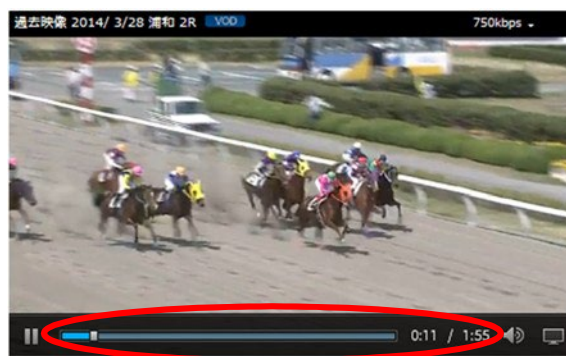

- ✓ 日付、競馬場、レース番号、「VOD」アイコンが表示されます。

② 映像の再生と一時停止

カーソルをスクリーン上に置くと、スクリーンの下部に「一時停止ボタン」が表示されます。VOD映像は再生中に「一時停止」ボタンをクリックすることで一時停止ができます。一時停止中に「再生」ボタンをクリックすることで再生ができます。

■ 再生中の場合

「一時停止」ボタン

✓ 表示されているボタンは「一時停止」ボタンです。

■ 一時停止中の場合

「再生」ボタン

✓ 表示されているボタンは「再生」ボタンです。

③ 再生時間

視聴している映像の再生時間と進行状況を表示しています。

■ ライブ映像の場合

✓ ライブ映像のため、時間の表示はありません。

■ 過去映像の場合