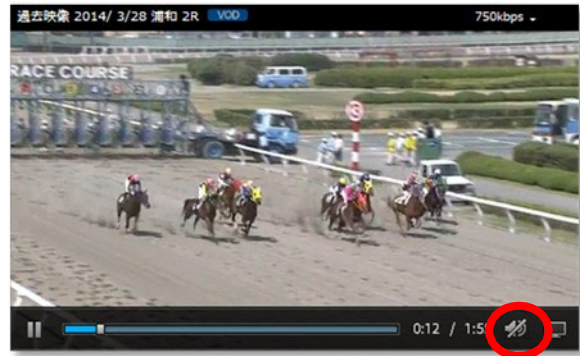

■ 一時停止中の場合

「再生」ボタン

✓ 表示されているボタンは「再生」ボタンです。

③ 再生時間

視聴している映像の再生時間と進行状況を表示しています。

■ ライブ映像の場合

✓ ライブ映像のため、時間の表示はありません。

■ 過去映像の場合

✓ 映像の進行状況と、「現在の再生時間／残りの再生時間」が表示されています。

④ 音量

音量調節とミュート(消音)ができます。

■ 音量調節をする場合

- ✓ 「音量調節」ボタンポイントが合わせることで、音量の調節ができます。
- ✓ ボタンをクリックするとミュートとなります。

■ 「消音」状態の場合

- ✓ 「ミュート」状態の場合は、再生中でも映像の音声は出ません。
- ✓ 再度アイコンをクリックすることで、ミュートが解消されます。