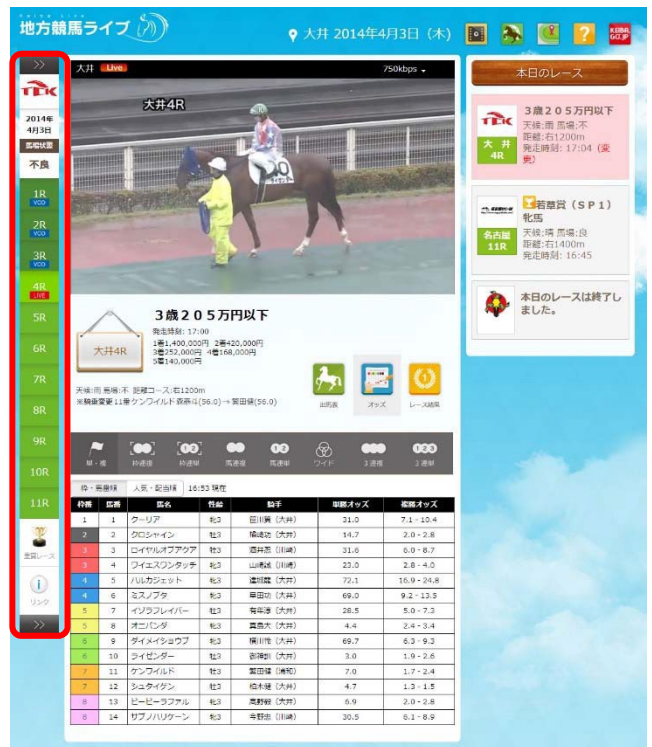

④ 今月のページを表示するには、「今月へ」ボタンをクリックします。

b. カレンダーを非表示にする

カレンダーを非表示にするためには、カレンダー右上及び右下の「×」印をクリックします。

(ii) 競馬場一覧から選択する

「競馬場一覧」から競馬場を選択してレースを視聴できます。

① 「競馬場一覧」をクリックすると、全15場が表示されます。

② 競馬場を選択すると、スクリーンに「左メニューより、ご覧になりたいレース番号をお選びください。」というメッセージが表示されます。

《例》大井競馬場を選択

※選択された競馬場の直近の開催日のレース番号を表示します。

③ レース番号から視聴したいレース番号をクリックすると再生されます。

(iii) 競馬場一覧の表示

「盛岡・水沢」、「園田・姫路」につきましては下図のように表示されます。

3. レース詳細について

レース番号から、レースの詳細を表示することができます。

3-1. レース詳細を表示する

- ① 右図の印部分のアイコンをクリックすると各レースの詳細が表示されます。

② 競馬場名、競馬場の天候、馬場状態、レース詳細、重賞レースの開催日等が表示されます。

(1)	競馬場名	選択されている競馬場名が表示されます。
(2)	競馬場の天候、および、馬場状態	選択されている競馬場の天候、および馬場状態が表示されています。
(3)	カレンダー	週間カレンダーが表示されています。「先週」と「翌週」に切り替えができます。
(4)	レース詳細	選択されている競馬場のレース番号、レース名、発走時刻、ライブまたはVODの区分が表示されます。
(5)	重賞レース	トロフィーのマークをクリックすると、重賞レースの開催日が表示されます。プルダウンで年月単位で選択できます。
(6)	リンク	選択されている競馬場のサイトにリンクします。

3-2. レース詳細を非表示にする

- ① 非表示にする際は、右図の赤枠をクリックすることで非表示にできます。

- ② レース番号の一覧に戻ります。

4. 出馬表

出馬表の表示を行います。前5走内のレース名をクリックするとポップアップ形式でVODが再生されます。

4-1. 出馬表を表示する

視聴している映像の出馬表を表示できます。

- ① 出馬表を表示するには、「出馬表」のアイコンをクリックします。