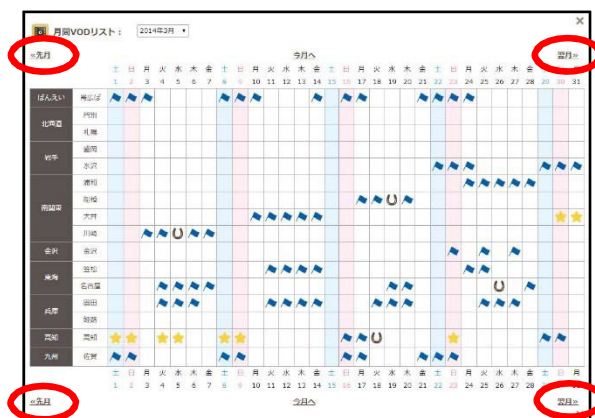

- ① 「VODリスト」のアイコンをクリックすると、カレンダーが表示されます。

カレンダーには、各競馬場単位で本日より行われたレースが各印で表示されています。

※ VODリストの表示アイコン：

-  通常開催
-  ナイター競馬
-  ダート交流重賞競走

- ② 各印をクリックすると、画面が切り替わり [左メニューより、ご覧になりたいレース番号をお選びください。] というメッセージが表示されます。

レース番号を選択し、レースを視聴できます。

a. VODリストの表示切り替え

VODリストは「今月へ」から、「先月」、または「翌月」に切り替えができます。切り替えはプルダウンから選択する場合と、「先月」ボタン、または「翌月」ボタンでVODリストのページを送る場合の2通りがあります。

- ① VODリスト内の、右図の赤枠部分をクリックすると年月単位でプルダウンが表示されます。

- ② 視聴したい年月を選択すると、VODリストが切り替わります。

- ③ 表示の切り替えは、「先月」ボタン、または「翌月」ボタンでVODリストのページを送ることで選択もできます。

④ 今月のページを表示するには、「今月へ」ボタンをクリックします。

b. カレンダーを非表示にする

カレンダーを非表示にするためには、カレンダー右上及び右下の「×」印をクリックします。

(ii) 競馬場一覧から選択する

「競馬場一覧」から競馬場を選択してレースを視聴できます。

① 「競馬場一覧」をクリックすると、全15場が表示されます。

② 競馬場を選択すると、スクリーンに「左メニューより、ご覧になりたいレース番号をお選びください。」というメッセージが表示されます。

《例》大井競馬場を選択

※選択された競馬場の直近の開催日のレース番号を表示します。

③ レース番号から視聴したいレース番号をクリックすると再生されます。

(iii) 競馬場一覧の表示

「盛岡・水沢」、「園田・姫路」につきましては下図のように表示されます。

3. レース詳細について

レース番号から、レースの詳細を表示することができます。

3-1. レース詳細を表示する