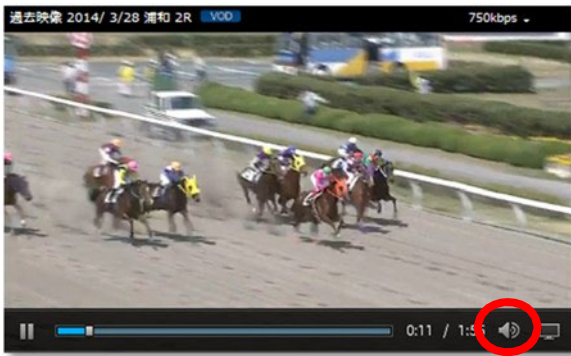

④ 音量

音量調節とミュート(消音)ができます。

■ 音量調節をする場合

- ✓ 「音量調節」ボタンポイントが合わせることで、音量の調節ができます。
- ✓ ボタンをクリックするとミュートとなります。