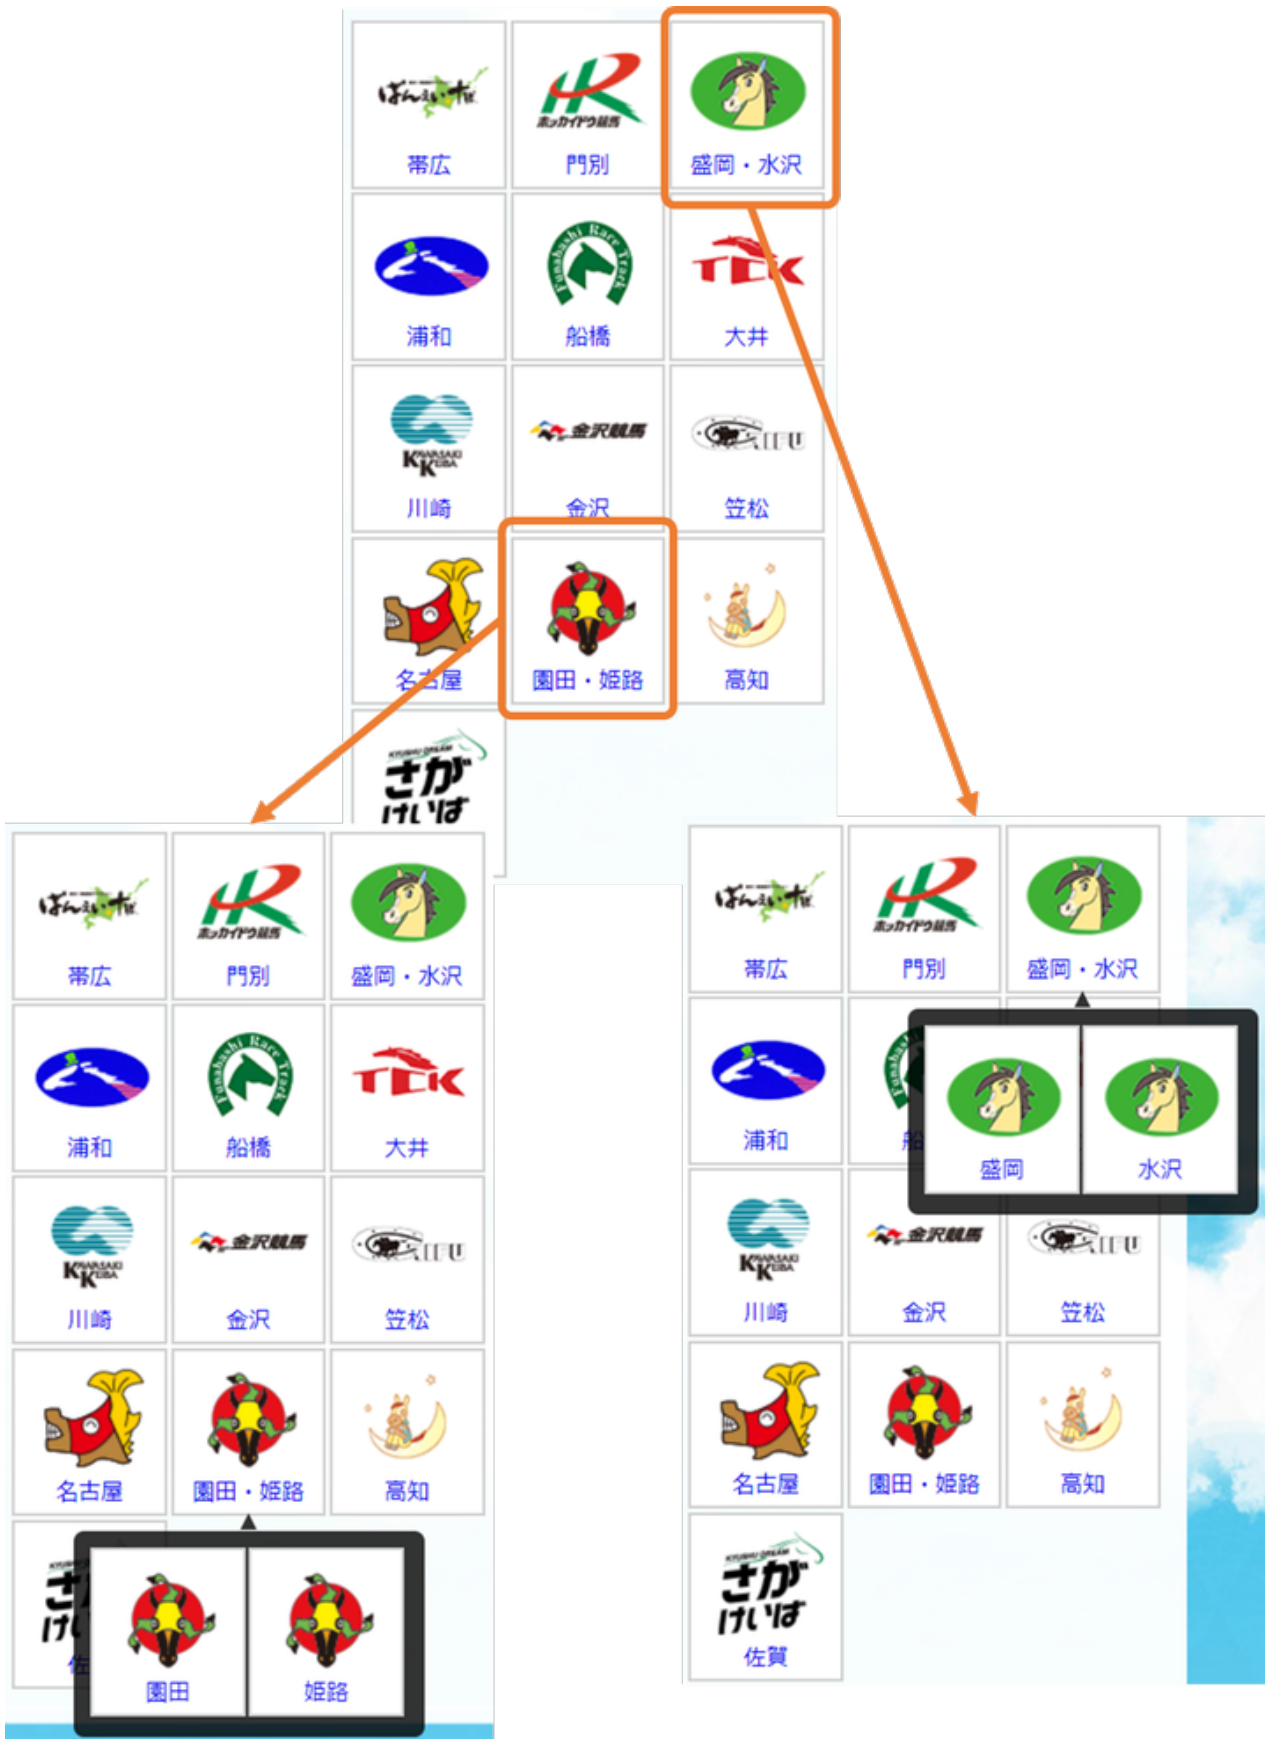

a. VODリストの表示切り替え

VODリストは「今月へ」から、「先月」、または「翌月」に切り替えができます。切り替えはプルダウンから選択する場合と、「先月」ボタン、または「翌月」ボタンでVODリストのページを送る場合の2通りがあります。

- ① VODリスト内の、右図の赤枠部分をクリックすると年月単位でプルダウンが表示されます。

- ② 視聴したい年月を選択すると、VODリストが切り替わります。

- ③ 表示の切り替えは、「先月」ボタン、または「翌月」ボタンでVODリストのページを送ることで選択もできます。

④ 今月のページを表示するには、「今月へ」ボタンをクリックします。

b. カレンダーを非表示にする

カレンダーを非表示にするためには、カレンダー右上及び右下の「×」印をクリックします。

(ii) 競馬場一覧から選択する

「競馬場一覧」から競馬場を選択してレースを視聴できます。

① 「競馬場一覧」をクリックすると、全15場が表示されます。

② 競馬場を選択すると、スクリーンに「左メニューより、ご覧になりたいレース番号をお選びください。」というメッセージが表示されます。

《例》大井競馬場を選択

※選択された競馬場の直近の開催日のレース番号を表示します。

③ レース番号から視聴したいレース番号をクリックすると再生されます。

(iii) 競馬場一覧の表示

「盛岡・水沢」、「園田・姫路」につきましては下図のように表示されます。

3. レース詳細について

レース番号から、レースの詳細を表示することができます。

3-1. レース詳細を表示する

- ① 右図の印部分のアイコンをクリックすると各レースの詳細が表示されます。

② 競馬場名、競馬場の天候、馬場状態、レース詳細、重賞レースの開催日等が表示されます。

(1)	競馬場名	選択されている競馬場名が表示されます。
(2)	競馬場の天候、および、馬場状態	選択されている競馬場の天候、および馬場状態が表示されています。
(3)	カレンダー	週間カレンダーが表示されています。「先週」と「翌週」に切り替えができます。
(4)	レース詳細	選択されている競馬場のレース番号、レース名、発走時刻、ライブまたはVODの区分が表示されます。
(5)	重賞レース	トロフィーのマークをクリックすると、重賞レースの開催日が表示されます。プルダウンで年月単位で選択できます。
(6)	リンク	選択されている競馬場のサイトにリンクします。