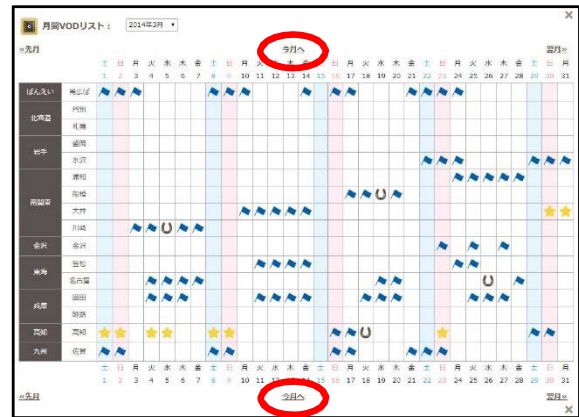

- ① 「VODリスト」のアイコンをクリックすると、カレンダーが表示されます。

カレンダーには、各競馬場単位で本日より行われたレースが各印で表示されています。

※ VODリストの表示アイコン：

-  通常開催
-  ナイター競馬
-  ダート交流重賞競走

- ② 各印をクリックすると、画面が切り替わり [左メニューより、ご覧になりたいレース番号をお選びください。] というメッセージが表示されます。

レース番号を選択し、レースを視聴できます。

a. VODリストの表示切り替え

VODリストは「今月へ」から、「先月」、または「翌月」に切り替えができます。切り替えはプルダウンから選択する場合と、「先月」ボタン、または「翌月」ボタンでVODリストのページを送る場合の2通りがあります。

- ① VODリスト内の、右図の赤枠部分をクリックすると年月単位でプルダウンが表示されます。

- ② 視聴したい年月を選択すると、VODリストが切り替わります。

- ③ 表示の切り替えは、「先月」ボタン、または「翌月」ボタンでVODリストのページを送ることで選択もできます。

④ 今月のページを表示するには、「今月へ」ボタンをクリックします。

b. カレンダーを非表示にする

カレンダーを非表示にするためには、カレンダー右上及び右下の「×」印をクリックします。

(ii) 競馬場一覧から選択する

「競馬場一覧」から競馬場を選択してレースを視聴できます。

① 「競馬場一覧」をクリックすると、全15場が表示されます。

② 競馬場を選択すると、スクリーンに「左メニューより、ご覧になりたいレース番号をお選びください。」というメッセージが表示されます。

《例》大井競馬場を選択

※選択された競馬場の直近の開催日のレース番号を表示します。

③ レース番号から視聴したいレース番号をクリックすると再生されます。

(iii) 競馬場一覧の表示

「盛岡・水沢」、「園田・姫路」につきましては下図のように表示されます。

3. レース詳細について

レース番号から、レースの詳細を表示することができます。

3-1. レース詳細を表示する