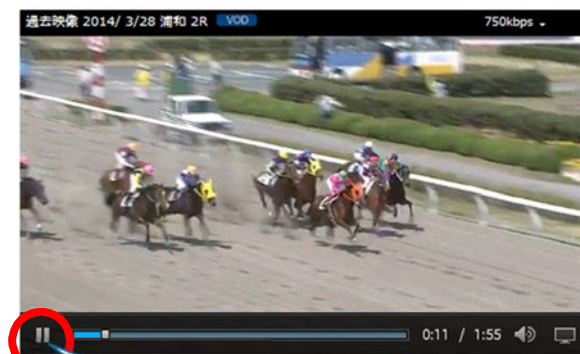

- ✓ 日付、競馬場、レース番号、「VOD」アイコンが表示されます。

② 映像の再生と一時停止

カーソルをスクリーン上に置くと、スクリーンの下部に「一時停止ボタン」が表示されます。VOD映像は再生中に「一時停止」ボタンをクリックすることで一時停止ができます。一時停止中に「再生」ボタンをクリックすることで再生ができます。

■ 再生中の場合

「一時停止」ボタン

✓ 表示されているボタンは「一時停止」ボタンです。

■ 一時停止中の場合

「再生」ボタン

✓ 表示されているボタンは「再生」ボタンです。

③ 再生時間

視聴している映像の再生時間と進行状況を表示しています。

■ ライブ映像の場合

✓ ライブ映像のため、時間の表示はありません。

■ 過去映像の場合