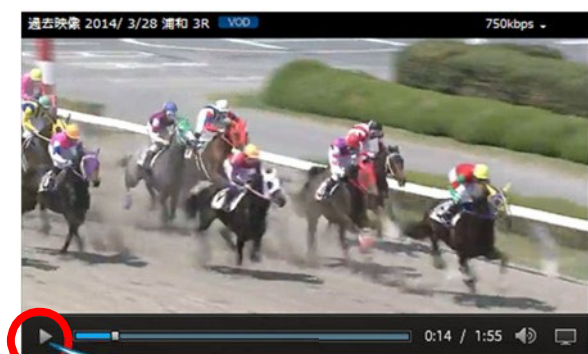

「レース番号」上に「Live」または「VOD」のアイコンが表示されているものが、「本日のレース」において視聴できます。

①	「本日のレース」のうち、終了したレースが「過去映像」として本サイト上にアップが完了した場合、「VOD」のアイコンが表示されます。このアイコンが表示されたレース番号は、視聴できます。
②	レース終了直後のため、映像が本サイトにアップできていません。「VOD」のアイコンが表示されるまでお待ちください。
③	現在行われているレースです。ライブ映像として視聴できます。
④	本日のレースのうち、「ライブ」レースの後に行われるレースのため、視聴は出来ません。クリックした場合は、ライブ映像(③の映像)が再生されます。

※ ②の状態クリックした場合

スクリーンには次の画面で [過去映像(VOD)を準備中です。しばらくお待ち下さい。] というメッセージが表示されます。

(iv) スクリーンの機能説明

① レースの状態

視聴しているレースが下のように表示されます。

■ ライブ映像の場合

- ✓ 日付の表示はありません
- ✓ 競馬場、および、「Live」アイコンが表示されます。

■ VODの場合

- ✓ 日付、競馬場、レース番号、「VOD」アイコンが表示されます。

② 映像の再生と一時停止

カーソルをスクリーン上に置くと、スクリーンの下部に「一時停止ボタン」が表示されます。VOD映像は再生中に「一時停止」ボタンをクリックすることで一時停止ができます。一時停止中に「再生」ボタンをクリックすることで再生ができます。

■ 再生中の場合

「一時停止」ボタン

✓ 表示されているボタンは「一時停止」ボタンです。