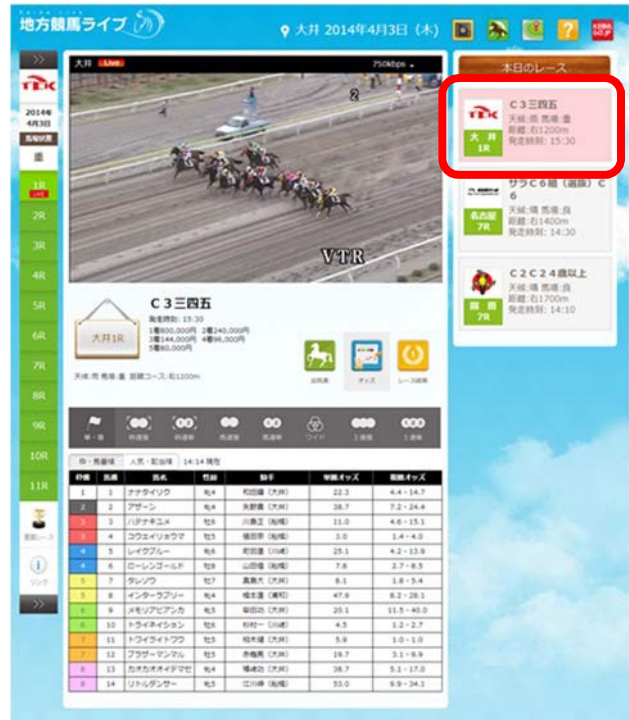

目次

1. 画面の構成	1
1-1. アクセス	1
1-2. 機能説明	2
2. レースの選択方法	3
2-1. 本日のレース	4
(i) ライブ映像の視聴	4
(ii) 当日の終了レース(VOD)の視聴	5
(iii) 視聴可能なレース	6
2-2. 過去のレース	11
(i) VODリストから選択する	11
a. VODリストの表示切り替え	12
b. カレンダーを非表示にする	13
(ii) 競馬場一覧から選択する	14
(iii) 競馬場一覧の表示	15
3. レース詳細について	16
3-1. レース詳細を表示する	16
3-2. レース詳細を非表示にする	18
4. 出馬表	19
4-1. 出馬表を表示する	19
4-2. 出馬表から過去のレース映像を視聴する	20
5. オッズ	21
5-1. オッズを表示する	21
5-2. 軸馬の選択	22
6. レース結果	23

1. 画面の構成

本サイトにアクセスした際の操作、および、機能説明。

1-1. アクセス

- ① ページに最初にアクセスした際は、「本日のレース」の画面が表示されます。
視聴したい競馬場から、ご利用になる視聴方法をクリックします。(ニコニコ生放送、YouTubeをクリックすると外部サイトに遷移します。)

※本文書は、「地方競馬ライブ」をご選択いただいた際の操作ガイドになります。

その他の視聴方法をご選択いただいた際は、遷移先のご案内に沿ってご利用ください。

- ② 「本日のレース」一覧をクリックすると、選択した競馬場のライブ映像が視聴できます。

《例》「大井競馬場」を選択

1-2. 機能説明

1	本日のレース	本日開催されているレースについて、競馬場単位で表示します。
2	スクリーン(プレーヤー)	レース映像を再生します。
3	レースの選択	「VODリスト」、「本日のレース」、「競馬場一覧」から視聴したいレースの選択方法が選べます。
4	レース情報	視聴しているレースの「出馬表」、「オッズ」、「レース結果」を表示します。
5	レース番号	「VOD」のアイコンがつくと、クリックして過去のレースを視聴できます。
6	その他情報	本サイトのガイドページや外部ページを表示します。

※ H26年2月28日以前のレースについては、レース情報がありませんので予めご承知おきください。

2. レースの選択方法

レース映像は「本日のレース」、または、「過去のレース」から選択ができます。

競馬場一覧

帯広	門別	盛岡・水沢
浦和	船橋	大井
川崎	金沢	笠松
名古屋	園田・姫路	高知
佐賀		

VOD

VODリスト

過去映像 2014/ 3/28 浦和 2R