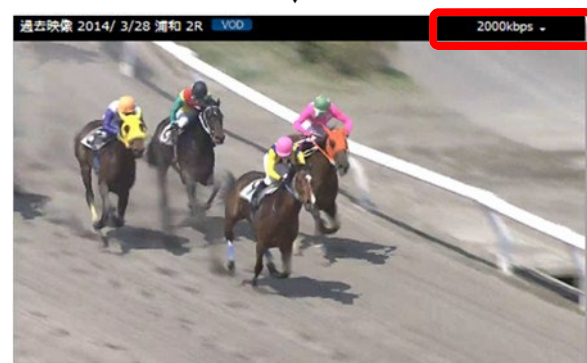

✓ 印の部分の表示が切り替わり、映像を
2000kbps で視聴できます。